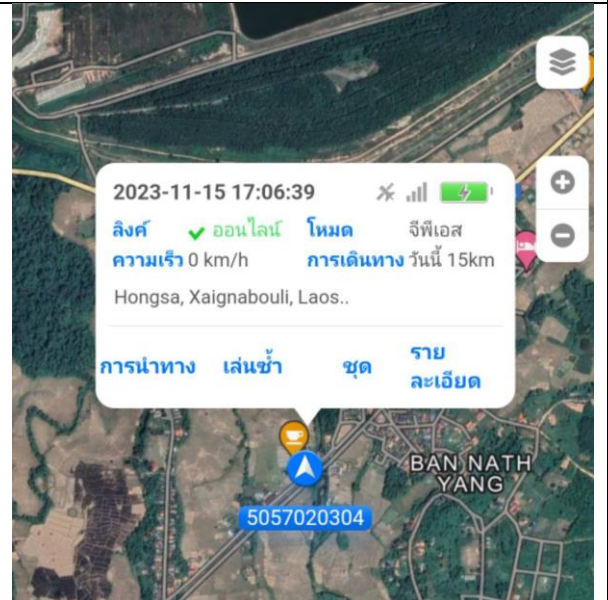

Daily Report

แผนก Store

1.สรุปการใช้รถประจำวัน

สรุปการใช้รถ 2956 17km

สรุปการใช้รถ 8516 15km