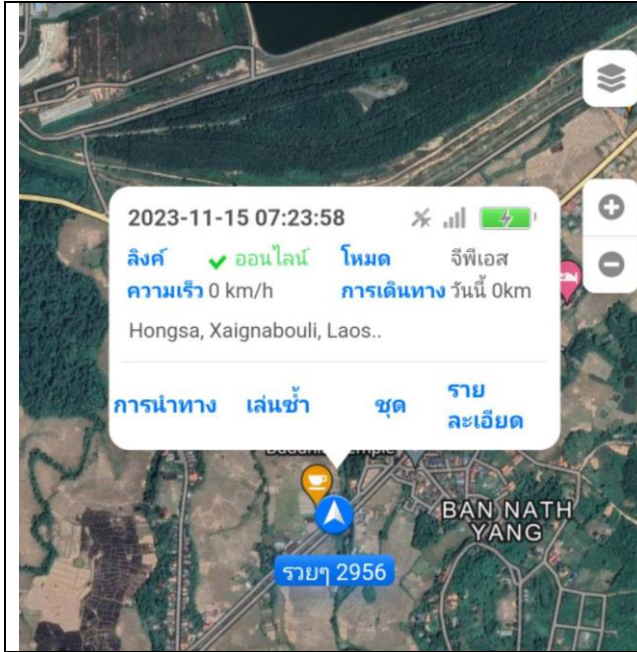

Daily Report

แผนก Store

1.สรุปการใช้รถประจำวัน

สรุปการใช้รถ 2956 17km

สรุปการใช้รถ 8516 15km