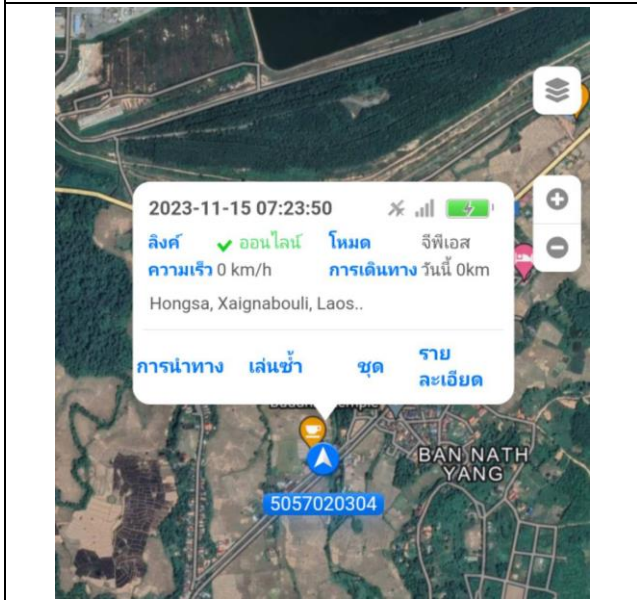

Daily Report

แผนก Store

1.สรุปการใช้รถประจำวัน

สรุปการใช้รถ 2956 17km

สรุปการใช้รถ 8516 15km