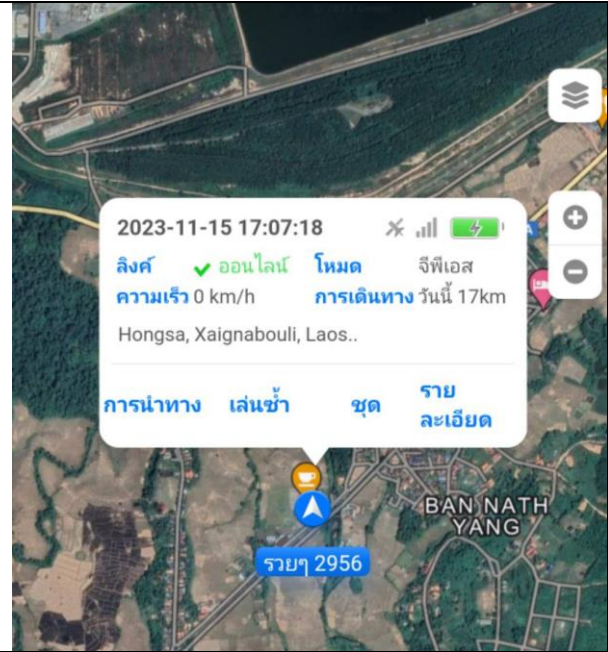

Daily Report

แผนก Store

1.สรุปการใช้รถประจำวัน

สรุปการใช้รถ 2956 17km

สรุปการใช้รถ 8516 15km